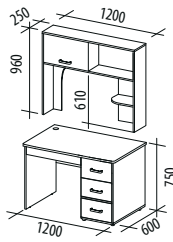

Средние (1000-1490 мм)

МЕГАПОЛИС 55.26.1

1000x700x1650

- Сосна «Астрид» / «Серая платина»

БРИТАНИЯ 52.15.1 лев/прав

1100x1100x750

- Ясень «Шимо темный» / Дуб «Кобург» / «Мокко глянец»

ЗВЕРЕСТ 500.26
компьютерный стол

ЗВЕРЕСТ 500.20
надстройка

1000x600x750
1000x250x960

- Дуб «Кронберг» / «Белый шпон» / «Плаза Стоун»

ЗВЕРЕСТ 500.15
компьютерный стол

ЗВЕРЕСТ 500.23
надстройка

1200x600x750
1200x250x960

- Дуб «Кронберг» / «Белый шпон» / «Плаза Стоун»

СОНАТА 98.26.1

1200x700x1620

- Дуб «Кобург» / «Магнолия глянец»