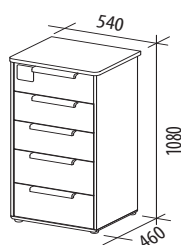

■ «Крем» / Дуб «Бунратти»