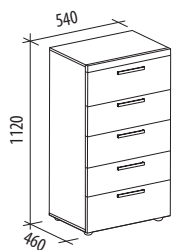

■ Сосна «Астрид» / «Мелинга»

ЛИДЕР ПРОДАЖ