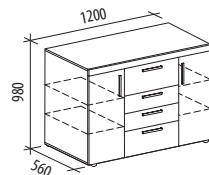

940x470x750

- Ясень «Шимо темный» / Дуб «Кобург» / «Мокко глянец»

Большие (1200 мм и более)

ВЕРСАЛЬ 99.20
1200x560x900

■ Сосна «Астрид» / «Ваниль»

ТИФФАНИ 93.20
1200x560x980

■ Сосна «Астрид» / «Мелинга»

ВЕНЕЦИЯ 32.34
1200x560x900