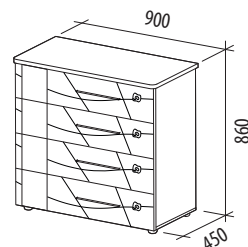

900x450x860

- Дуб «Кобург» / «Магнолия глянец»

КОМОДЫ

РОЗАЛИ 96.18

900x450x860

- Ясень «Шимо темный» / «Крем-брюле глянец» / «Мокко глянец»

ФРИСТАЙЛ 56.09

900x460x890