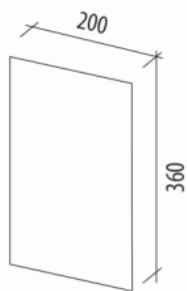

ОБРАЗЦЫ ФАСАДОВ*
200x360

ОБФ 01 кухни
«Глория 3»