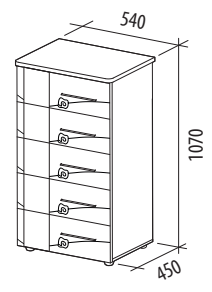

СОНАТА 98.19
540x450x1070

■ Дуб «Кобург» / «Магнолия глянец»

ЛИДЕР ПРОДАЖ

ЗВЕРЕСТ 500.08
540x460x1080

■ Дуб «Кронберг» / «Белый шпон»

РОЗАЛИ 96.19
540x450x1070

■ Ясень «Шимо темный» / «Крем-брюле глянец» / «Моно глянец»