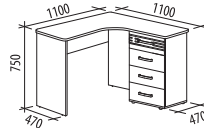

БРИТАНИЯ 52.15.1 лев/прав

1100x1100x750

- Ясень «Шимо темный» / Дуб «Кобург» / «Мокко глянец»