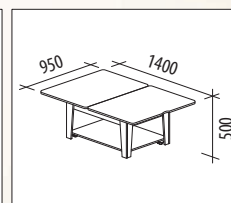

АГАТ 32.10

950x700x520

1400x950x500

950x700x770

1400x950x750

- Дуб «Бунратти» / «Ваниль»
- Дуб «Венге» / «Ваниль»
- Сосна «Астрид» / «Ваниль»