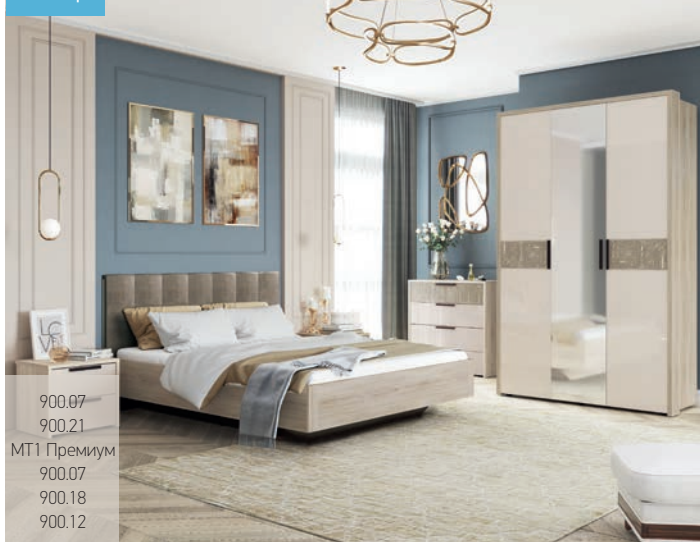

900.07
900.21
MT1 Премиум
900.07
900.18
900.12

Кашемир 3