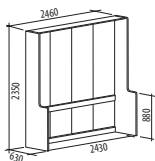

**СТОЙКА ДЛЯ КУХОНЬ
ОДНОСТОРОННЯЯ 44.01.1***
2460x630x2350

- Дуб «Кобург»