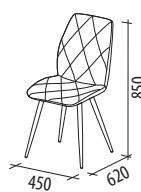

- «Десерт коричневый»
- «Десерт бежевый»
- «Десерт серый»