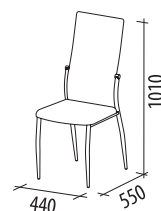

■ «Санчо кремовый»