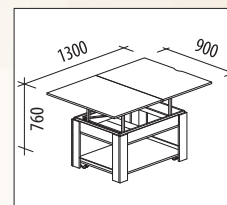

ЛИДЕР ПРОДАЖ

АГАТ 24.10

900x650x520
1300x900x520
900x650x760
1300x900x760

- Дуб «Кобург» / «Синга крем»
- Дуб «Венге» / «Синга крем»
- Ясень «Шимо темный» / «Синга крем»
- Дуб «Сонома» / «Магнолия глянец»

АГАТ 24.11

900x650x520
1300x900x520
900x650x760
1300x900x760

- Дуб «Венге» / «Жемчуг глянец»

ЛИДЕР ПРОДАЖ

АГАТ 30.10

900x600x450

- Сосна «Астрид» / «Ваниль»

к Венеции