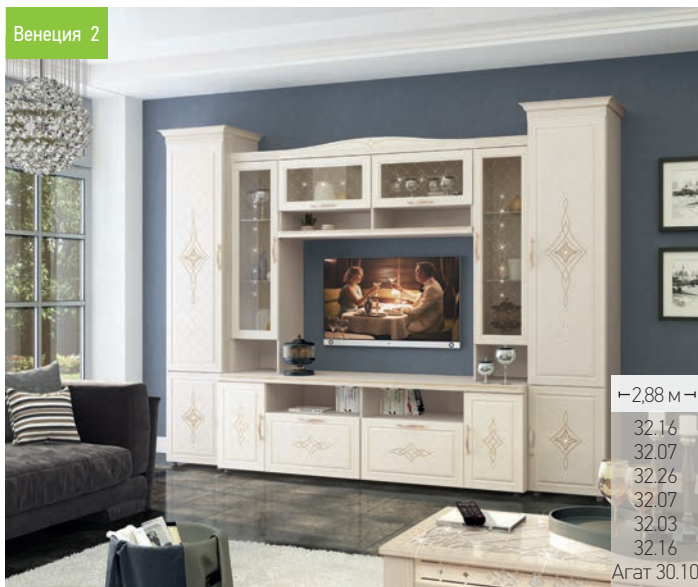

ГОСТИНЫЕ

ВЕНЕЦИЯ

**ЛИДЕР
ПРОДАЖ**

Венеция 1

ГОСТИНЫЕ

Glitter *Патина* KRISTALL PREMIUM 3D Рисунок

— 2,42 м —
32.19
32.26
32.01
32.06
Агат 30.10

Для дома, в котором живет любовь!