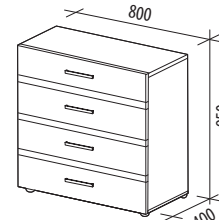

Средние (800-1190 мм)

АДЕЛЬ 65.32
800x400x900

■ Дуб «Бунратти» / «Ваниль»

ФРЕСКА 66.32
800x400x950

■ «Кена» / «Белый песок» / «Фреска Невада»

Средние (800-1190 мм)

ВЕНЕЦИЯ 32.32

800x450x900