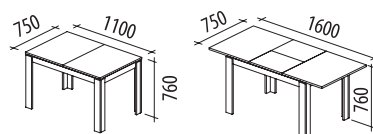

ОРФЕЙ 38

1100x750x760

- «Лагода»

к Бруклину

ЛИДЕР ПРОДАЖ

ОРФЕЙ 15.12

1100x750x760

1600x750x760

- Дуб «Кобург»

к Палермо

ОРФЕЙ 16

1120x750x760

1520x750x760

1920x750x760

- Дуб «Венге» / «Зебрано глянец»

к Рио

ОРФЕЙ 10

1120x750x750

1520x750x750

1920x750x750

- **NEW!** Сосна «Астрид»
- Дуб «Венге»

ЛИДЕР ПРОДАЖ

ОРФЕЙ 28.1

1120x750x760

1520x750x760

1920x750x760

- «Антрацит»
- «Стоун крем»

ЛИДЕР ПРОДАЖ

ОРФЕЙ 43**

1150x750x750

1550x750x750

1950x750x750

- «Оникс»
- «Белый шпон»

НОВИНКА