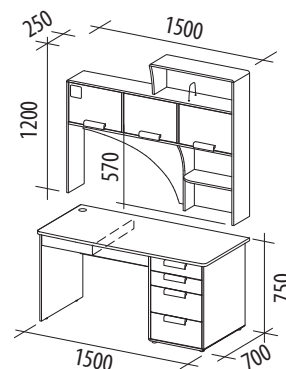

Большие (1500 мм и более)

ФРИСТАЙЛ 56.19
компьютерный стол

ФРИСТАЙЛ 56.25
надстройка

1500x700x750
1500x250x1200

- Дуб «Бунратти» / «Крем»