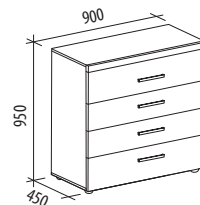

- Сосна «Астрид» / «Ваниль»