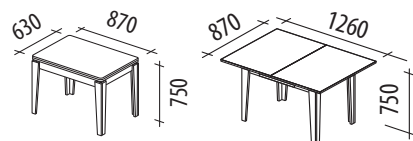

ОРФЕЙ 26.10 ЛАЙТ

870x630x750
1260x870x750

- Ясень «Шимо темный» / Дуб «Кобург»
- Сосна «Астрид»
- Дуб «Венге»