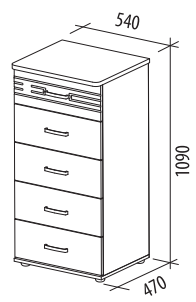

БРИТАНИЯ 52.08.1
540x470x1090