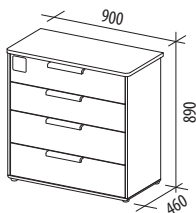

900x450x860

- Дуб «Кобург» / «Магнолия глянец»

КОМОДЫ

РОЗАЛИ 96.18

900x450x860

- Ясень «Шимо темный» / «Крем-брюле глянец» / «Мокко глянец»

ФРИСТАЙЛ 56.09

900x460x890