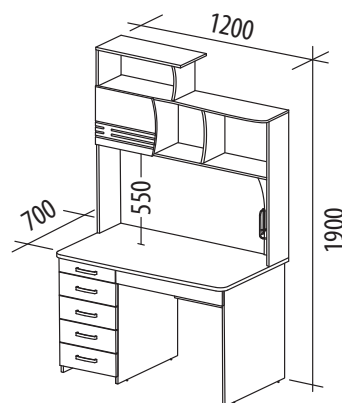

БРИТАНИЯ 52.14.1
1200x700x1900

- Ясень «Шимо темный» / Дуб «Кобург» / «Мокко глянец»