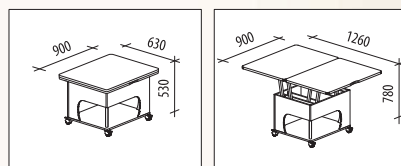

АГАТ 20

900х630х530
1260х900х780

- Дуб «Венге»