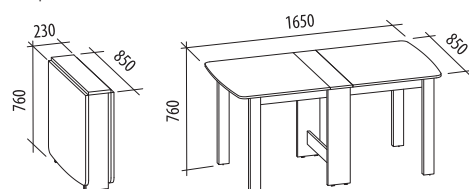

КОЛИБРИ 14

230x850x760
1650x850x760

- Дуб «Кобург» / Дуб «Сантана»
- Дуб «Венге» / Сосна «Астрид»
- Ясень «Анкор»