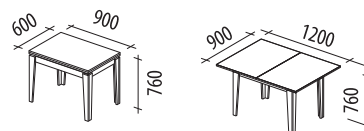

- Дуб «Кобург» / Дуб «Венге»

ОРФЕЙ 24.10

900x600x760
1200x900x760

- Сосна «Астрид» / «Мелинга»

к Тиффани

* – размер в сложенном виде

** – Выход изделия октябрь–ноябрь 2021 г.

Маленькие (до 1000 мм*)