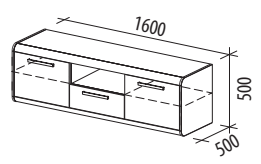

Средние (1600-1790 мм)

ТИФФАНИ 600.02
 1600x450x600

 ■ Сосна «Астрид» / «Мелинга»

ВЕНЕЦИЯ 32.02
 1600x520x630

 ■ Сосна «Астрид» / «Ваниль»

Средние (1600-1790 мм)

АДЕЛЬ 65.02
1600x500x500

- Дуб «Бунратти» / «Ваниль»