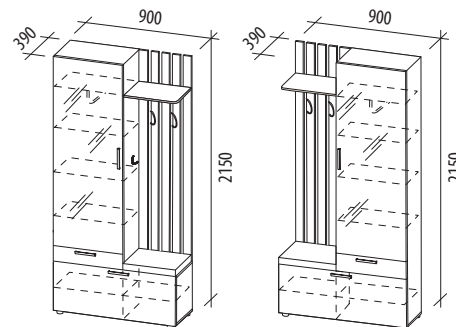

ДЕНВЕР 401.08

900x390x2150

- «Оникс» / Дуб «Галифакс
натуральный» / «Десерт
серый»

МДФ

НОВИНКА

ДЕНВЕР 401.07

1000x390x2150

- «Оникс» / Дуб «Галифакс
натуральный» / «Десерт
серый»