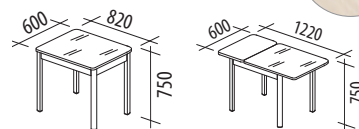

КОМОДЫ

ОРФЕЙ 8

770x500x750
1000x770x750

- NEW!** Сосна «Астрид»
- Дуб «Кобург»

ОРФЕЙ 42**

820x600x750
1220x600x750

- «Белый песок» / «Кена»
- «Белый шпон»

ОРФЕЙ 26.10 ЛАЙТ