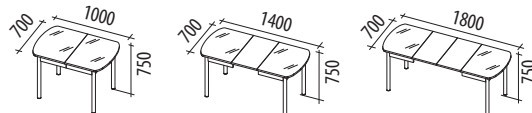

ОРФЕЙ 29.10

1000x700x750
1400x700x750
1800x700x750

- Дуб «Кобург»