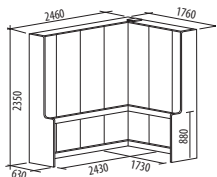

СТОЙКА ДЛЯ КУХОНЬ УГЛОВАЯ 44.03.1*
2460x1760x2350

- Дуб «Кобург»