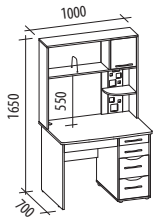

Средние (1000-1490 мм)

МЕГАПОЛИС 55.26.1

1000x700x1650

- Сосна «Астрид» / «Серая платина»