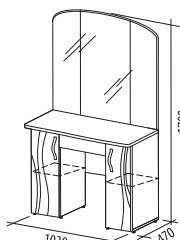

ЛИДЕР ПРОДАЖ

РОЗАЛИ 96.06

950x450x1530

- Ясень «Шимо темный» / «Крем-брюле глянец» / «Мокко глянец»

СОНАТА 98.06.1

1030x470x1700

- Дуб «Кобург» / «Магнолия глянец»

ЛИДЕР ПРОДАЖ