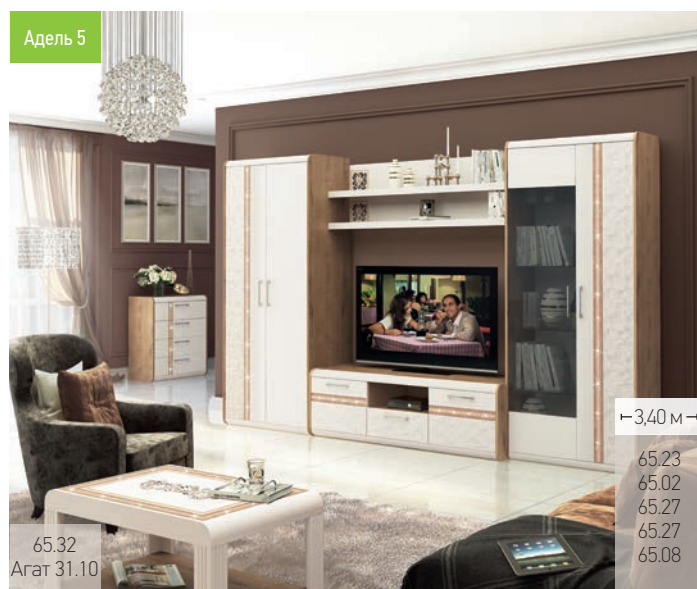

■ Корпус: Дуб «Бунратти», ЛДСП 16 и 22 мм

■ Фасады: «Ваниль», МДФ 16 и 18 мм

РЕКОМЕНДОВАНО

Стол журнальный: Агат 32.10 Дуб «Бунратти» / «Ваниль», Агат 31.10 Дуб «Бунратти» / «Ваниль», Агат 22.2 Дуб «Сонома»
Стол-книжка: Колибри 12.2 Дуб «Сонома»

ДЕТАЛИ

МОДУЛЬНЫЙ РЯД

ШКАФЫ						КОМОДЫ	
65.23	65.08	65.09	65.06	65.16	65.07	65.34	65.32
Шкаф для одежды многофункциональный лев/прав	Шкаф - витрина двухдверный лев/прав	Шкаф - витрина двухдверный левый	Шкаф - витрина большой лев/прав	Шкаф для одежды лев/прав	Шкаф - витрина малый лев/прав	Комод	Комод
ТУМБЫ			ПОЛКИ			ЖУРНАЛЬНЫЙ СТОЛ	
65.03	65.02	65.01	65.27	65.28	65.31	Агат 31.10	
Тумба	Тумба	Тумба	Полка навесная	Полка навесная	Полка лев/прав	Стол журнальный	

ГОСТИНЫЕ