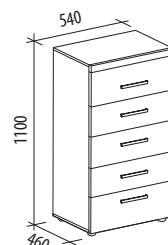

ВЕРСАЛЬ 99.19
540x460x1100

■ Сосна «Астрид» / «Ваниль»

КОМОДЫ

Средние (800-1190 мм)