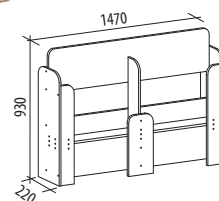

- Дуб «Кобург»

СТОЙКА ДЛЯ КУХОНЬ УГЛОВАЯ 44.03.1*
2460x1760x2350

- Дуб «Кобург»

**СТОЙКА ДЛЯ ВЫСТАВКИ
КРОВАТНЫХ СПИНОК 44.05***
1470x220x930

- Дуб «Кобург»

**СТОЙКА ДЛЯ ОБРАЗЦОВ
СТЕНОВЫХ ПАНЕЛЕЙ 44.07***
700x200x480