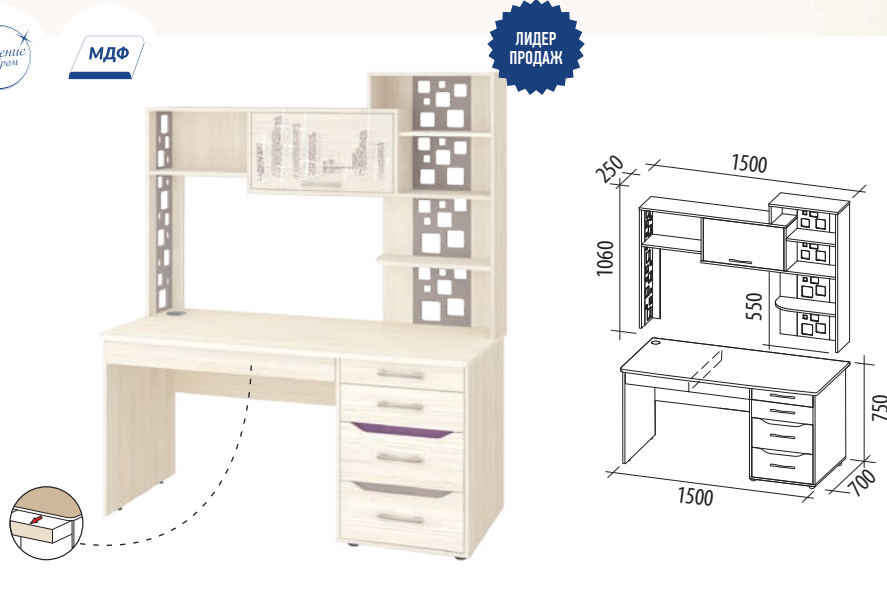

МЕГАПОЛИС 55.24.1
компьютерный стол

МЕГАПОЛИС 55.25
надстройка

1500x700x750
1500x250x1060

- Сосна «Астрид» / «Серая платина»