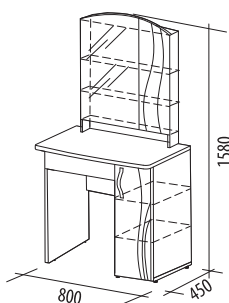

ЛИДЕР ПРОДАЖ

ВЕРСАЛЬ 99.30

800x460x1580

- Сосна «Астрид» / «Ваниль»

КАШЕМИР 900.28
туалетный стол

КАШЕМИР 900.29
надстройка

800x480x740
790x130x790

- Дуб «Кронберг» / «Кашемир глянец»