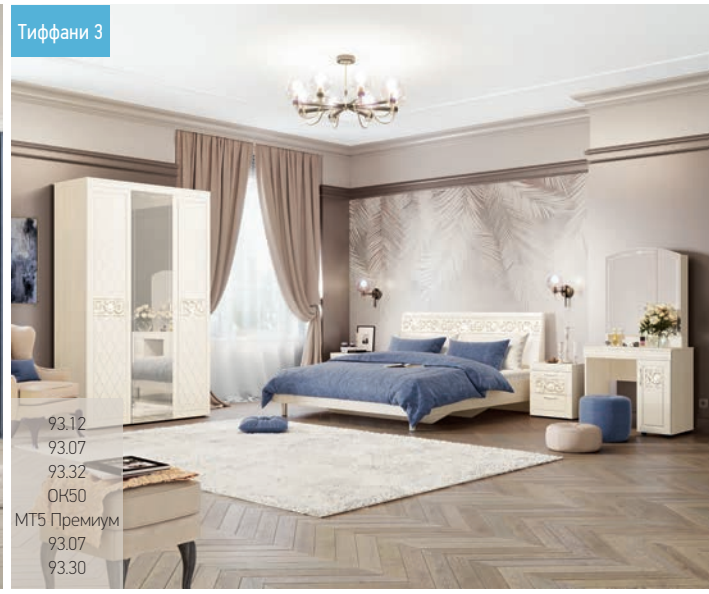

Тиффани 3

93.12
93.07
93.32
OK50
MT5 Премиум
93.07
93.30