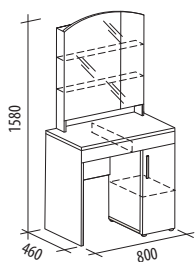

ТИФФАНИ 93.30

800x460x1580

- Сосна «Астрид» / «Мелинга»

ЛИДЕР ПРОДАЖ

МЭРИ 39.13

900x380x1820

- Ясень «Анкор» / Сосна «Астрид»