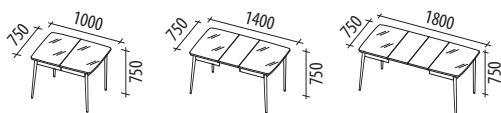

Средние (1000-1190 мм*)

ОРФЕЙ 39.10

1000x750x750
1400x750x750
1800x750x750

- «Белый шпон»

к Бьянке