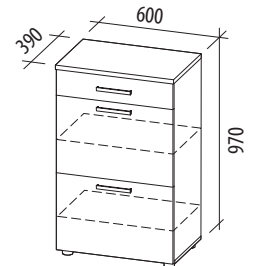

МЭРИ 39.11.1
600x390x970

- Ясень «Анкор» / Сосна «Астрид»