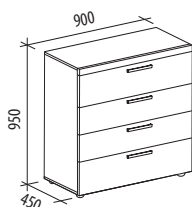

- Сосна «Астрид» / «Мелинга»