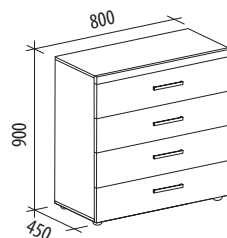

Средние (800-1190 мм)

ВЕНЕЦИЯ 32.32

800x450x900

- Сосна «Астрид» / «Ваниль»

ЛИДЕР ПРОДАЖ

НОВИНКА

КАШЕМИР 900.18

900x450x890

- Дуб «Кронберг» / «Кашемир глянец»

ЛИДЕР ПРОДАЖ

ВЕРСАЛЬ 99.18

900x450x950

- Сосна «Астрид» / «Ваниль»

ЛИДЕР ПРОДАЖ

ТИФФАНИ 93.18

900x450x950

- Сосна «Астрид» / «Мелинга»

ЛИДЕР ПРОДАЖ

СОНАТА 98.18

900x450x860

- Дуб «Кобург» / «Магнолия глянец»

КОМОДЫ