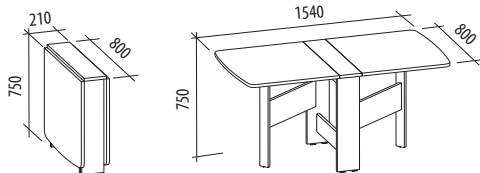

- Дуб «Венге»

СТОЛЫ ОБЕДЕННЫЕ

* - размер в сложенном виде
** - Выход изделия октябрь-ноябрь 2021 г.

КОЛИБРИ 11

210x800x750
1540x800x750

- Дуб «Кобург»

КОЛИБРИ 14

230x850x760
1650x850x760