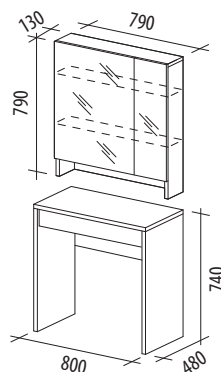

СОНАТА 98.34.1

800x450x1580

- Дуб «Кобург» / «Магнолия глянец»

ЛИДЕР ПРОДАЖ

ВЕРСАЛЬ 99.30

800x460x1580

- Сосна «Астрид» / «Ваниль»

КАШЕМИР 900.28
туалетный стол

КАШЕМИР 900.29
надстройка

800x480x740
790x130x790

- Дуб «Кронберг» / «Кашемир глянец»

НОВИНКА

ТИФФАНИ 93.30

800x460x1580

- Сосна «Астрид» / «Мелинга»

ЛИДЕР ПРОДАЖ

МЭРИ 39.13

900x380x1820

- Ясень «Анкор» / Сосна «Астрид»

ЛИДЕР ПРОДАЖ