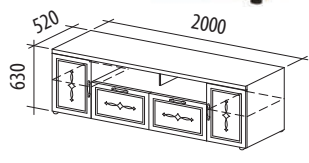

ЛИДЕР ПРОДАЖ

ТУМБЫ ТВ