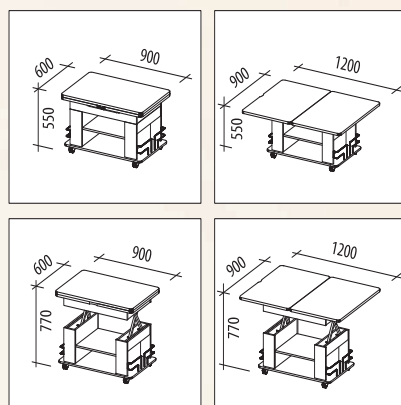

АГАТ 23

900х600х550
1200х900х550
900х600х770
1200х900х770

- Дуб «Сонома»
- Орех «Пегас»
- Дуб «Венге»
- Дуб «Кобург»