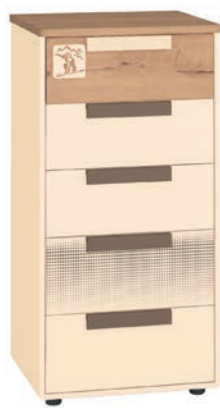

Узкие (до 800 мм)

ЛИДЕР ПРОДАЖ

■ Сосна «Астрид» / «Мелинга»

ЛИДЕР ПРОДАЖ

■ Сосна «Астрид»

■ «Крем» / Дуб «Бунратти»

■ Сосна «Астрид» / «Ваниль»

КОМОДЫ

Средние (800-1190 мм)

■ Дуб «Бунратти» / «Ваниль»

■ «Кена» / «Белый песок» / «Фреска Невада»