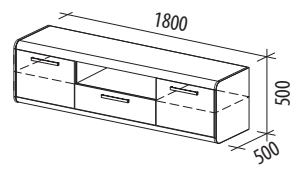

Большие (1800 мм и более)

АДЕЛЬ 65.03
1800x500x500

- Дуб «Бунратти» / «Ваниль»

ФРЕСКА 66.02
1900x500x460