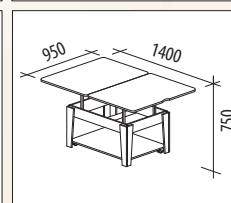

АГАТ 32.10

950x700x520

1400x950x500

950x700x770

1400x950x750

- Дуб «Бунратти» / «Ваниль»
- Дуб «Венге» / «Ваниль»
- Сосна «Астрид» / «Ваниль»