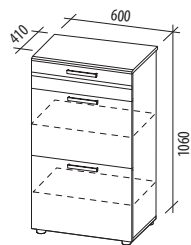

ДЕНВЕР 400.11
600x410x1060

- «Белый шпон» / «Бетон темный»