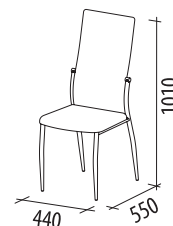

МАЭСТРО 1
440x550x1010

- «Меркури бежевый»
- «Рувер баклажанный»
- **NEW!** «Меркури серый»
- «Рувер бордовый»
- «Фортуна коричневый»