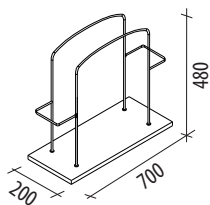

**СТОЙКА ДЛЯ ОБРАЗЦОВ
СТЕНОВЫХ ПАНЕЛЕЙ 44.07***
700x200x480

Используется для СП хх.69**