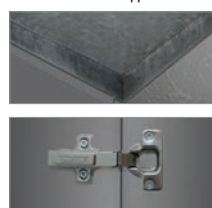

Шариковые направляющие

Металлическая решетка для обуви

Металлические держатели

Мягкое сиденье

Петля с доводчиком

МОДУЛЬНЫЙ РЯД

ШКАФЫ				СТЕЛЛАЖ	БАНКЕТКИ			
401.02	401.04	401.01	401.06	401.15	401.05	401.43	401.03	401.42
Шкаф для одежды	Шкаф для одежды угловой лев/прав	Шкаф для одежды лев/прав	Шкаф - пенал для одежды лев/прав	Стеллаж торцевой лев/прав	Банкетка	Банкетка	Банкетка	Банкетка
ПАНЕЛИ				ЗЕРКАЛО		ТУМБА		
401.07	401.08	401.25	401.24	401.17	401.11			
Панель с крючками комбинированная с зеркалом лев/прав		Панель с крючками комбинированная с зеркалом лев/прав		Панель с крючками настенная	Панель с крючками настенная	Зеркало с полками лев/прав		
						Тумба для обуви		