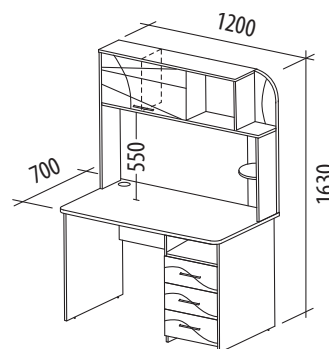

РОЗАЛИ 96.26.1

1200x700x1630

- Ясень «Шимо темный» / «Крем-брюле глянец» / «Мокко глянец»