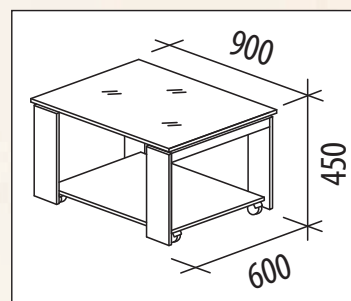

1400x950x750

- Дуб «Бунратти» / «Ваниль»
- Дуб «Венге» / «Ваниль»
- Сосна «Астрид» / «Ваниль»

АГАТ 33.10

900x600x450

- «Кена» / «Фреска Невада»

к Фреске

Маленькие (1200-1590 мм)

ТИФФАНИ 600.01
 1300x450x600