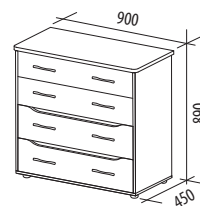

МЕГАПОЛИС 55.09.1

900x450x890

- Сосна «Астрид»