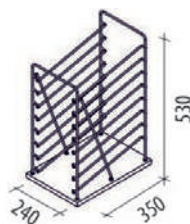

**СТОЙКА ДЛЯ
ОБРАЗЦОВ ФАСАДОВ 44.06***
240x350x530