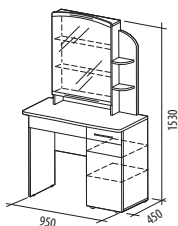

РОЗАЛИ 96.06

950x450x1530

- Ясень «Шимо темный» / «Крем-брюле глянец» / «Мокко глянец»