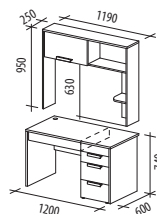

■ Дуб «Кронберг» / «Кашемир глянец»