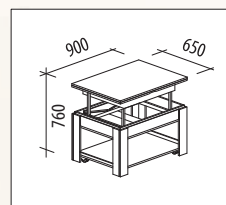

ЛИДЕР ПРОДАЖ

АГАТ 24.10

900x650x520
1300x900x520
900x650x760
1300x900x760

- Дуб «Кобург» / «Синга крем»
- Дуб «Венге» / «Синга крем»
- Ясень «Шимо темный» / «Синга крем»
- Дуб «Сонома» / «Магнолия глянец»

АГАТ 24.11

900x650x520
1300x900x520
900x650x760
1300x900x760

- Дуб «Венге» / «Жемчуг глянец»

ЛИДЕР ПРОДАЖ

АГАТ 30.10

900x600x450

- Сосна «Астрид» / «Ваниль»

к Венеции