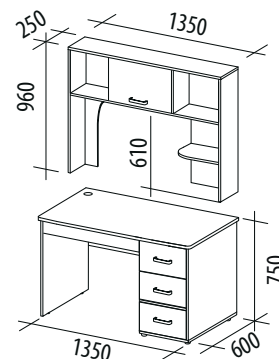

- Сосна «Астрид» / «Серая платина»

ЛИДЕР
ПРОДАЖ

ЗВЕРЕСТ 500.14
компьютерный стол

ЗВЕРЕСТ 500.19
надстройка

1350x600x750
1350x250x960

- Дуб «Кронберг» / «Белый шпон» / «Плаза Стоун»

Большие (1500 мм и более)