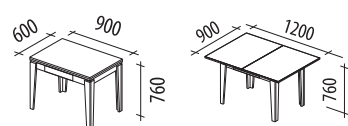

ОРФЕЙ 23.10

900x600x760
1200x900x760

- Дуб «Кобург» / Дуб «Венге»