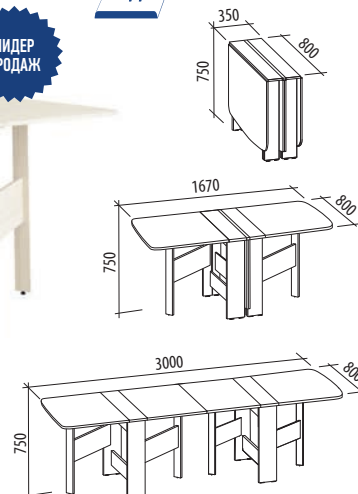

КОЛИБРИ 13

350x800x750
1670x800x750
3000x800x750

- Сосна «Астрид» / «Кембридж Крем Квазар»