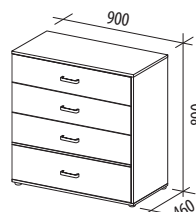

- «Крем» / Дуб «Бунратти»

МЕГАПОЛИС 55.09.1

900x450x890

- Сосна «Астрид»

ЗВЕРЕСТ 500.09

900x460x890

- Дуб «Кронберг» / «Белый шпон»

БРИТАНИЯ 52.09.1