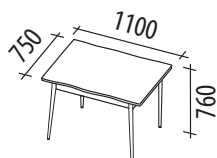

- Сосна «Астрид»

* - размер в сложенном виде
** - Выход изделия октябрь-ноябрь 2021 г.

ОРФЕЙ 38

1100x750x760

- «Лагода»

к Бруклину

ЛИДЕР ПРОДАЖ

ОРФЕЙ 15.12