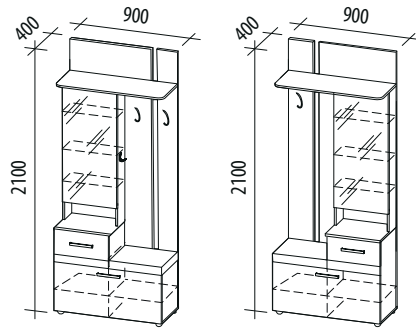

ФРЕСКА 48.08.1

900x400x2100

- «Кена» / «Белый песок» / «Фреска Невада» / «Торонто Серый»