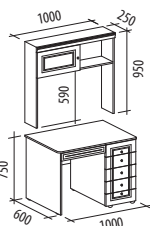

ВЕРСАЛЬ 99.26
компьютерный стол

ВЕРСАЛЬ 99.27
надстройка

1000x600x750
1000x250x950

■ Сосна «Астрид» / «Ваниль»

КАШЕМИР 900.24
компьютерный стол

КАШЕМИР 900.25
надстройка

1200x600x740
1190x250x950