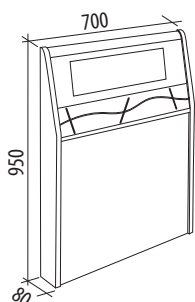

- «Меркури бежевый»
- «Рувер баклажанный»
- NEW!** «Меркури серый»
- «Рувер бордовый»
- «Фортуна коричневый»

**ОБРАЗЕЦ СПИНКИ
РОЗАЛИ 29.96***

700x80x950

- Ясень «Шимо темный» / «Крем-брюле глянец» / «Мокко глянец»