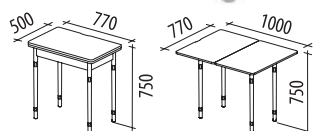

ОРФЕЙ 8

770x500x750
1000x770x750

1. **NEW!** Сосна «Астрид»
2. Дуб «Кобург»