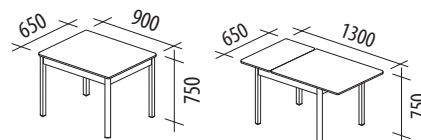

Маленькие (до 1000 мм*)

ОРФЕЙ 44**

900x650x750
1300x650x750

- «Бетон крем» / «Оникс»
- «Антрацит» / «Оникс»