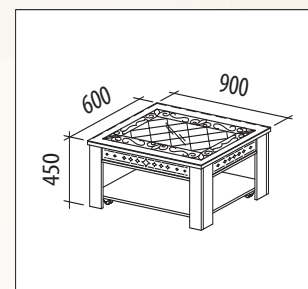

АГАТ 24.11

900x650x520
1300x900x520
900x650x760
1300x900x760

- Дуб «Венге» / «Жемчуг глянец»

ЛИДЕР ПРОДАЖ

АГАТ 30.10

900x600x450

- Сосна «Астрид» / «Ваниль»

к Венеции