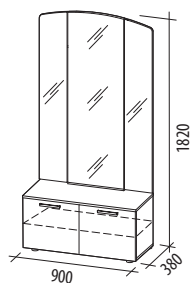

ЛИДЕР ПРОДАЖ