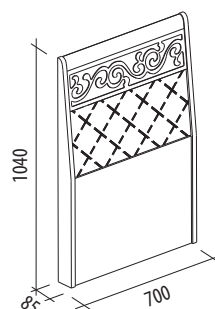

**ОБРАЗЕЦ СПИНКИ
РОЗАЛИ 29.96***

700x80x950

- Ясень «Шимо темный» / «Крем-брюле глянец» / «Мокко глянец»

**ОБРАЗЕЦ СПИНКИ
ТИФФАНИ 29.93***

700x85x1040

- Сосна «Астрид» / «Мелинга» / «Санчо бежевый»

**ОБРАЗЕЦ СПИНКИ
СОНАТА 29.98***

700x100x950

- Дуб «Кобург» / «Меркури бежевый»

**ОБРАЗЕЦ СПИНКИ
ВЕРСАЛЬ 29.99***

700x70x1000

- «Санчо бежевый»

ТОРГОВОЕ ОБОРУДОВАНИЕ

*Программа склад г. Томска