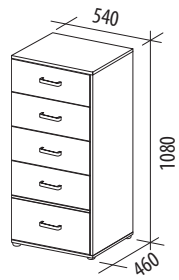

СОНАТА 98.19
540x450x1070

■ Дуб «Кобург» / «Магнолия глянец»

ЛИДЕР ПРОДАЖ

ЗВЕРЕСТ 500.08
540x460x1080

■ Дуб «Кронберг» / «Белый шпон»

РОЗАЛИ 96.19
540x450x1070

■ Ясень «Шимо темный» / «Крем-брюле глянец» / «Моно глянец»