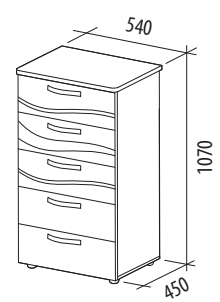

СОНАТА 98.19
540x450x1070