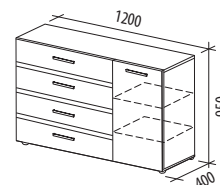

■ «Кена» / «Белый песок» / «Фреска Невада»