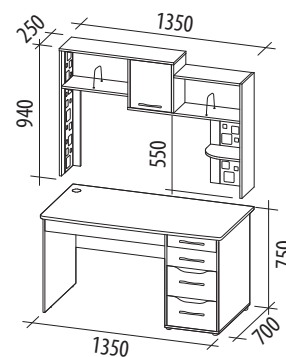

Средние (1000-1490 мм)

ЛИДЕР
ПРОДАЖ

МДФ

МЕГАПОЛИС 55.14.1
компьютерный стол

МЕГАПОЛИС 55.19
надстройка

1350x700x750
1350x250x940

- Сосна «Астрид» / «Серая платина»