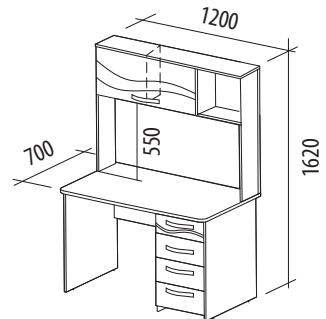

СОНАТА 98.26.1

1200x700x1620

- Дуб «Кобург» / «Магнолия глянец»