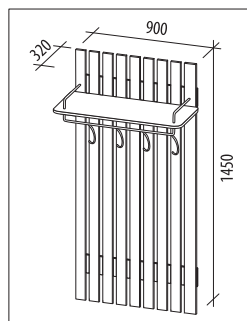

ДЕНВЕР 400.25

900x320x1450

■ «Белый шпон» / «Бетон темный»