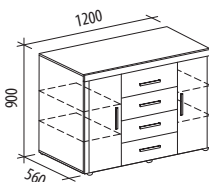

940x470x750

- Ясень «Шимо темный» / Дуб «Кобург» / «Мокко глянец»

Большие (1200 мм и более)

ВЕРСАЛЬ 99.20
1200x560x900

■ Сосна «Астрид» / «Ваниль»

ТИФФАНИ 93.20
1200x560x980

■ Сосна «Астрид» / «Мелинга»

ВЕНЕЦИЯ 32.34
1200x560x900