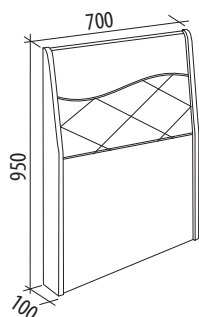

**ОБРАЗЕЦ СПИНКИ
ТИФФАНИ 29.93***

700x85x1040

- Сосна «Астрид» / «Мелинга» / «Санчо бежевый»

**ОБРАЗЕЦ СПИНКИ
СОНАТА 29.98***

700x100x950

- Дуб «Кобург» / «Меркури бежевый»

**ОБРАЗЕЦ СПИНКИ
ВЕРСАЛЬ 29.99***