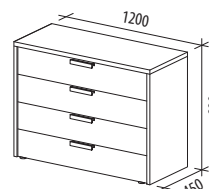

■ Сосна «Астрид» / «Ваниль»

ФРЕСКА 66.33
1200x400x950

■ «Кена» / «Белый песок» / «Фреска Невада»

АДЕЛЬ 65.34
1300x400x900

■ Дуб «Бунратти» / «Ваниль»

КАШЕМИР 900.23
1200x450x890

■ Дуб «Кронберг» / «Кашемир глянец»