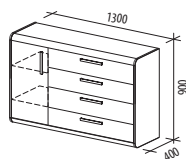

■ Сосна «Астрид» / «Ваниль»

ФРЕСКА 66.33
1200x400x950

■ «Кена» / «Белый песок» / «Фреска Невада»

АДЕЛЬ 65.34
1300x400x900

■ Дуб «Бунратти» / «Ваниль»

КАШЕМИР 900.23
1200x450x890

■ Дуб «Кронберг» / «Кашемир глянец»