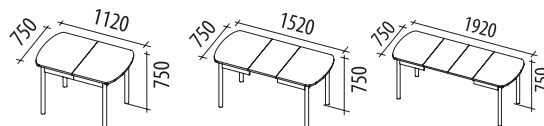

- Дуб «Венге» / «Зебрано глянец»

к Рио

ОРФЕЙ 10

1120x750x750

1520x750x750

1920x750x750

- NEW!** Сосна «Астрид»
- Дуб «Венге»

ЛИДЕР ПРОДАЖ