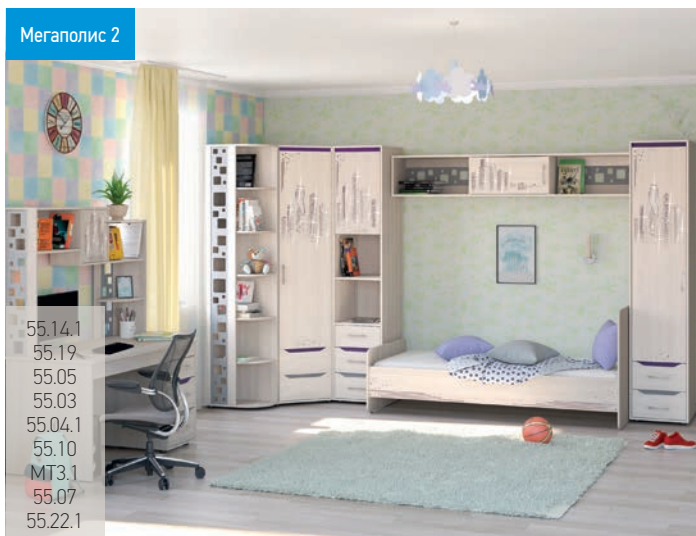

МЕГАПОЛИС

ЛИДЕР
ПРОДАЖ

Мегаполис 1

ПОДРОСТКОВЫЕ

Тиснение
серебром

- 55.05
- 55.04.1
- 55.15.1
- 55.23
- 55.01.1
- 55.11
- MT3.1
- 55.07
- 55.22.1

В ритме большого города

Стильная и современная, подходит для разной возрастной аудитории, для тех, кто открыт всему новому и стремится к свободе. Дизайнерский рисунок города с металлизированным эффектом «свечения окон» создает гармоничную атмосферу, подходящую как для мальчиков, так и для девочек.