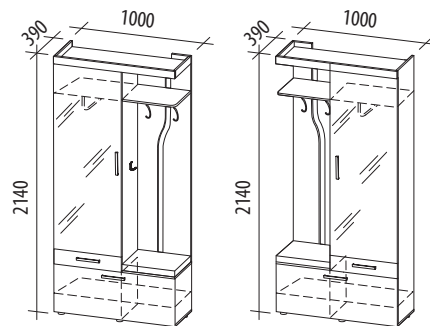

МЭРИ 39.07.2

1000x390x2140

- Ясень «Анкор» / Сосна «Астрид» / «Капитонэ кофейный»