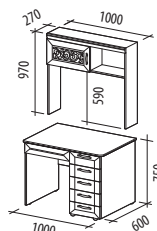

ТИФАНИ 93.26
компьютерный стол

ТИФАНИ 93.27 лев/прав
надстройка

1000x600x750
1000x270x970

■ Сосна «Астрид» / «Мелинга»