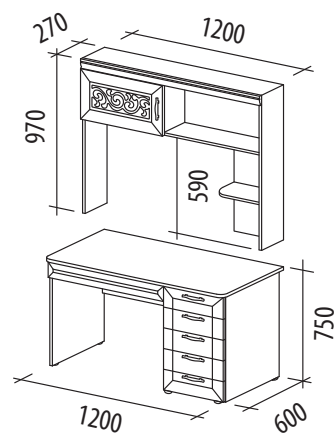

Средние (1000-1490 мм)

ТИФФАНИ 93.66
компьютерный стол

ТИФФАНИ 93.74
надстройка
1200x600x750
1200x270x970

- Сосна «Астрид» / «Мелинга»