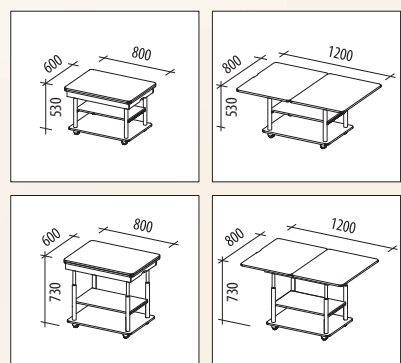

АГАТ 22.2

800х600х530
1200х800х530
800х600х730
1200х800х730

- Дуб «Сонома»
- Дуб «Кобург»
- Дуб «Венге»
- Ясень «Шимо темный»
- Ясень «Анкор»