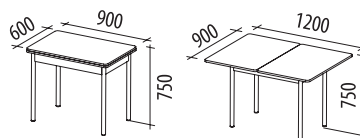

870x630x750
1260x870x750

- Ясень «Шимо темный» / Дуб «Кобург»
- Сосна «Астрид»
- Дуб «Венге»

ОРФЕЙ 1.2

900x600x750
1200x900x750

- Дуб «Сонома»
- Дуб «Кобург»
- Дуб «Венге»

ОРФЕЙ 23.10

900x600x760
1200x900x760