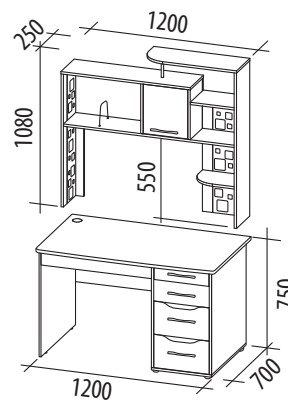

Средние (1000-1490 мм)

ЛИДЕР ПРОДАЖ

МЕГАПОЛИС 55.15.1
компьютерный стол

МЕГАПОЛИС 55.23
надстройка

1200x700x750
1200x250x1080

- Сосна «Астрид» / «Серая платина»