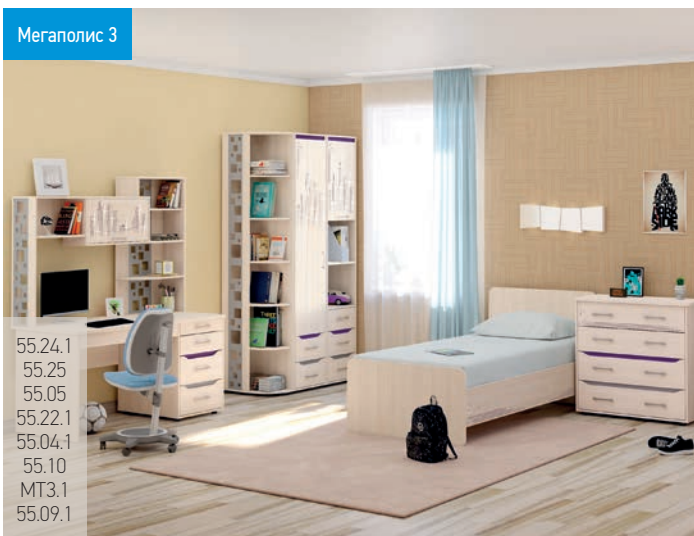

МЕГАПОЛИС

ЛИДЕР
ПРОДАЖ

Мегаполис 1

ПОДРОСТКОВЫЕ

Тиснение
серебром

- 55.05
- 55.04.1
- 55.15.1
- 55.23
- 55.01.1
- 55.11
- MT3.1
- 55.07
- 55.22.1

В ритме большого города

Стильная и современная, подходит для разной возрастной аудитории, для тех, кто открыт всему новому и стремится к свободе. Дизайнерский рисунок города с металлизированным эффектом «свечения окон» создает гармоничную атмосферу, подходящую как для мальчиков, так и для девочек.