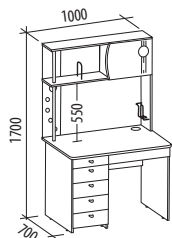

ОРИОН 8.10

1000x700x1700

■ Дуб «Венге» / Дуб «Кобург»