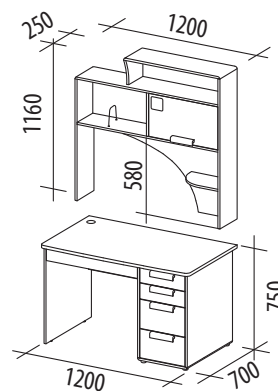

ФРИСТАЙЛ 56.15
компьютерный стол

ФРИСТАЙЛ 56.24
надстройка
1200x700x750
1200x250x1160

- Дуб «Бунратти» / «Крем»