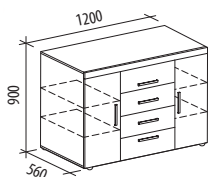

940x470x750

- Ясень «Шимо темный» / Дуб «Кобург» / «Мокко глянец»

Большие (1200 мм и более)

ВЕРСАЛЬ 99.20
1200x560x900

■ Сосна «Астрид» / «Ваниль»

ТИФФАНИ 93.20
1200x560x980

■ Сосна «Астрид» / «Мелинга»

ВЕНЕЦИЯ 32.34
1200x560x900