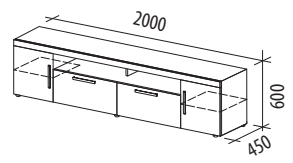

ЛИДЕР ПРОДАЖ

- Сосна «Астрид» / «Ваниль»