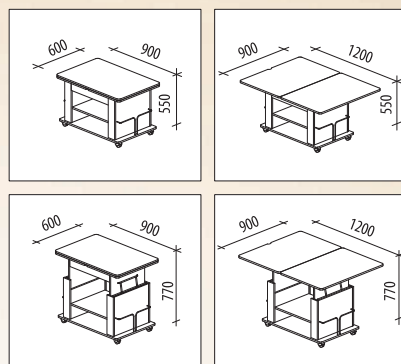

КОЛИБРИ 13

350x800x750
1670x800x750
3000x800x750

- Сосна «Астрид» / «Кембридж Крем Квазар»

АГАТ 19.2

900х600х550
1200х900х550
900х600х770
1200х900х770

- Дуб «Кобург»
- Дуб «Венге»

АГАТ 20

900х630х530
1260х900х780