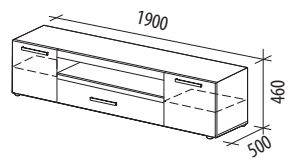

- «Кена» / «Белый песок» / «Фреска Невада»

ЛИДЕР ПРОДАЖ

ТИФФАНИ 600.03
2000x450x600

- Сосна «Астрид» / «Мелинга»