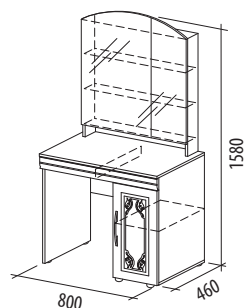

ЛИДЕР ПРОДАЖ

ВЕРСАЛЬ 99.30

800x460x1580

- Сосна «Астрид» / «Ваниль»

КАШЕМИР 900.28
туалетный стол

КАШЕМИР 900.29
надстройка

800x480x740
790x130x790

- Дуб «Кронберг» / «Кашемир глянец»