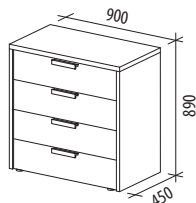

- Дуб «Кронберг» / «Кашемир глянец»