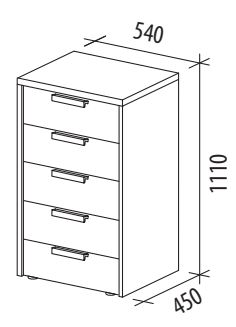

Узкие (до 800 мм)

ЛИДЕР ПРОДАЖ

■ Ясень «Шимо темный» / Дуб «Кобург» / «Моно глянец»

ЛИДЕР ПРОДАЖ

■ Дуб «Кобург» / «Магнолия глянец»

ЛИДЕР ПРОДАЖ

■ Дуб «Кронберг» / «Белый шпон»

■ Ясень «Шимо темный» / «Крем-брюле глянец» / «Моно глянец»

НОВИНКА

КАШЕМИР 900.19
540x450x1110

■ Дуб «Кронберг» / «Кашемир глянец»

КОМОДЫ