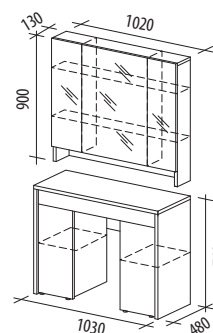

КАШЕМИР 900.15 туалетный стол

КАШЕМИР 900.16

надстройка

1030x480x740

1020x130x900

- Дуб «Кронберг» / «Кашемир глянец»

ТИФФАНИ 93.06

1030x470x1700