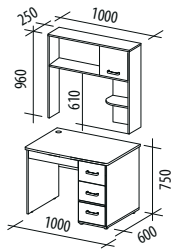

ЗВЕРЕСТ 500.26
компьютерный стол

ЗВЕРЕСТ 500.20
надстройка

1000x600x750
1000x250x960

- Дуб «Кронберг» / «Белый шпон» / «Плаза Стоун»

ЗВЕРЕСТ 500.15
компьютерный стол

ЗВЕРЕСТ 500.23
надстройка

1200x600x750
1200x250x960