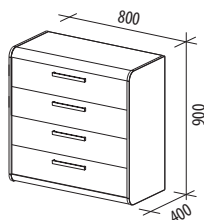

АДЕЛЬ 65.32
800x400x900

■ Дуб «Бунратти» / «Ваниль»