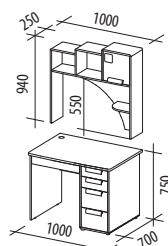

ФРИСТАЙЛ 56.14
компьютерный стол

ФРИСТАЙЛ 56.23
надстройка

1000x700x750
1000x250x940

■ Дуб «Бунратти» / «Крем»