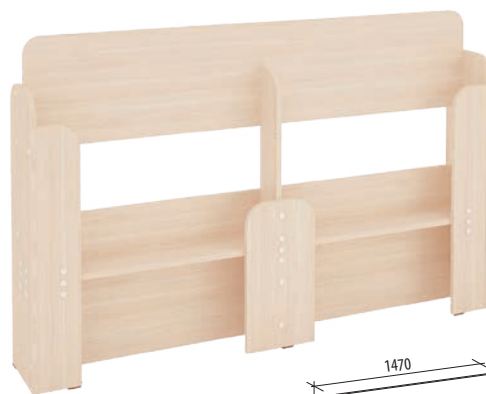

- Дуб «Кобург»

СТОЙКА ДЛЯ КУХОНЬ УГЛОВАЯ 44.03.1*
2460x1760x2350

- Дуб «Кобург»

**СТОЙКА ДЛЯ ВЫСТАВКИ
КРОВАТНЫХ СПИНОК 44.05***
1470x220x930

- Дуб «Кобург»

**СТОЙКА ДЛЯ ОБРАЗЦОВ
СТЕНОВЫХ ПАНЕЛЕЙ 44.07***
700x200x480