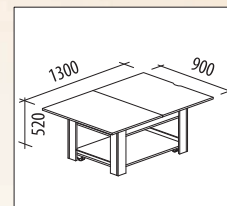

ЛИДЕР ПРОДАЖ

АГАТ 24.10

900x650x520
1300x900x520
900x650x760
1300x900x760

- Дуб «Кобург» / «Синга крем»
- Дуб «Венге» / «Синга крем»
- Ясень «Шимо темный» / «Синга крем»
- Дуб «Сонома» / «Магнолия глянец»

АГАТ 24.11

900x650x520
1300x900x520
900x650x760
1300x900x760

- Дуб «Венге» / «Жемчуг глянец»

ЛИДЕР ПРОДАЖ

АГАТ 30.10

900x600x450

- Сосна «Астрид» / «Ваниль»

к Венеции